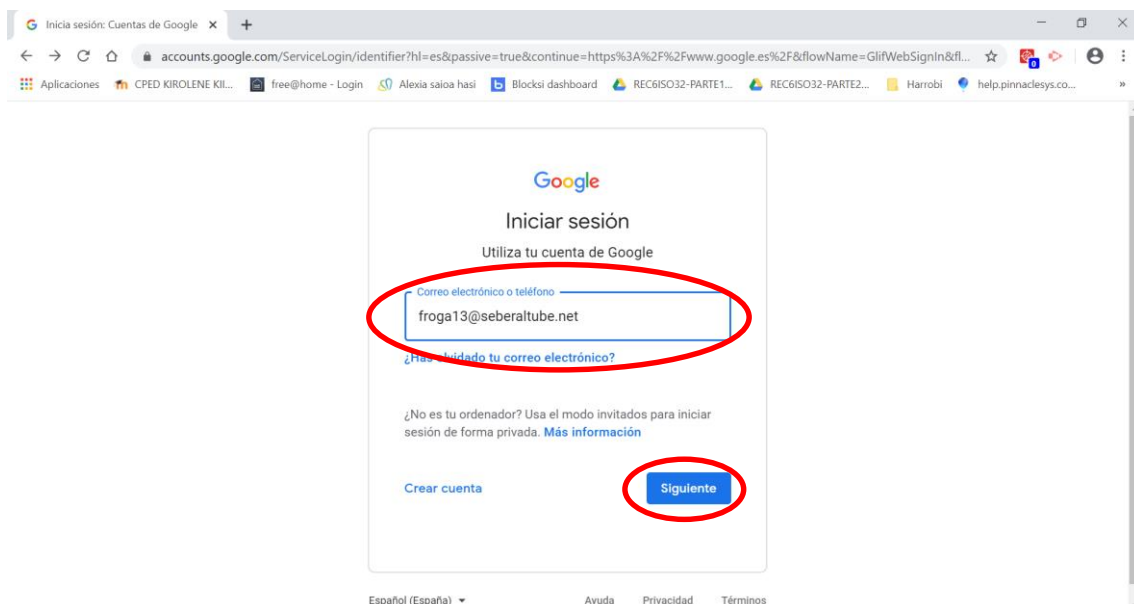

2. Ahora tenéis que introducir la dirección de correo de vuestrx hijx: Las direcciones esta configuradas de la siguiente manera: la primera letra del nombre, el primer apellido completo, los dos últimos dígitos del año de nacimiento y “@seberaltube.net” (todo en minúscula).

Por ejemplo: pbilbao10@seberaltube.net. Después clicar en el botón “siguiente”.