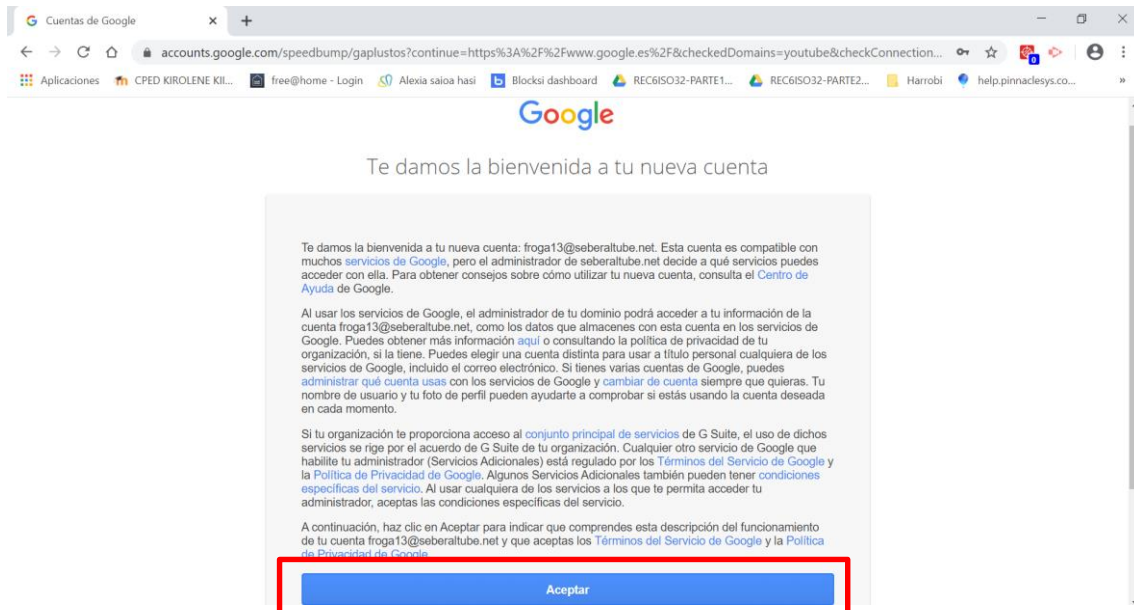

4. Seguidamente nos aparecerá un mensaje con las condiciones de Google. Tenemos que clicar en “aceptar”.