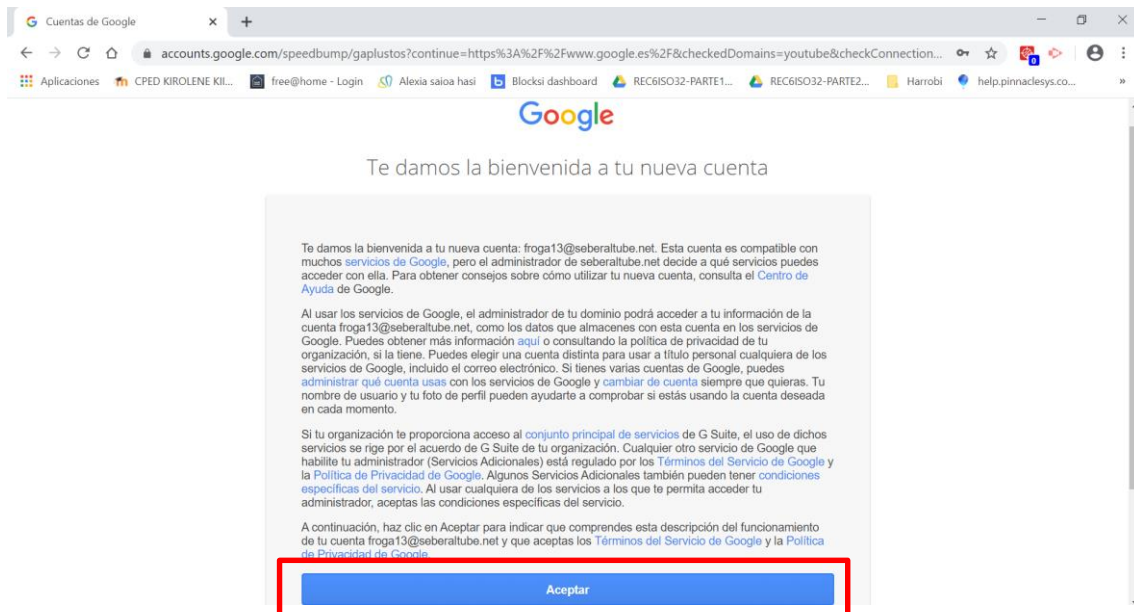

4. Ondoren Google-n mezu bat agertuko zaigu eta “aceptar” jo behar dugu.