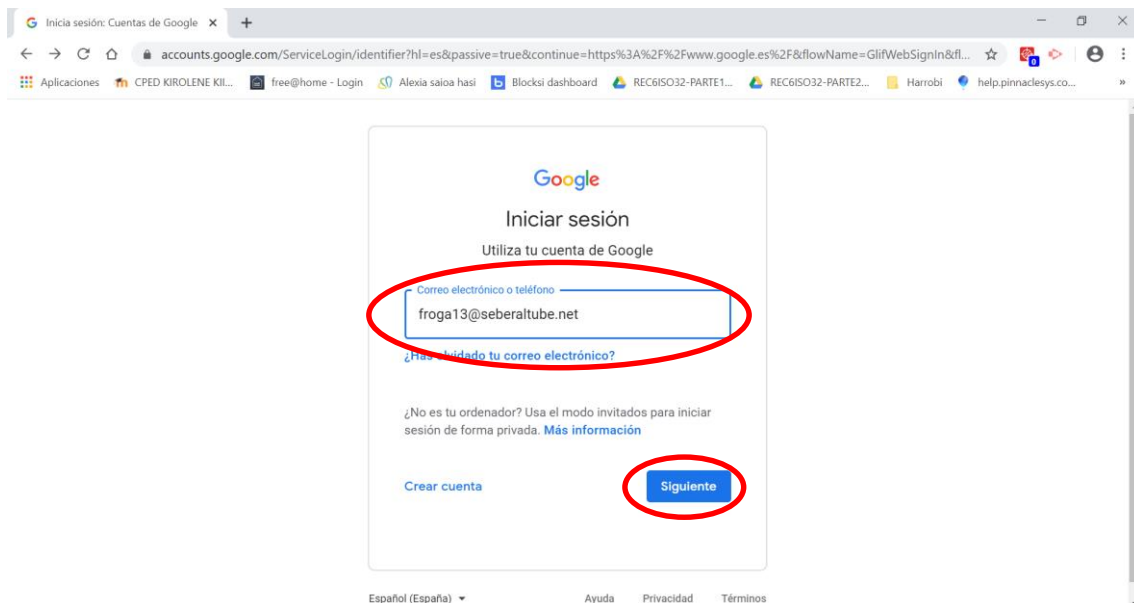

Seber Altube Ikastola

Argitu dagigun etorkizuna, euskara zabal hadi herrira

ETA Z/G 48300 GERNIKA-LUMO • Tel.: 946270003 - Faxe: 946270153 • Haur eskola: 946270152 - 696017282

•E-maila: seber@ikastola.net • www.seberaltubeikastola.net

IKASLEEN EMAILETARA SARTZEKO GIDA

1. www.google.es webgunera sartu. Ondoren goiko aldean eskuman “iniciar sesion” botoia sakatu.

2. Hemen, zuen seme-alabaren helbide elektronikoa sartu behar da. Helbideak horrela daude konfiguratuta: izenaren lehenengo letra, lehenengo abizena, jaiotze urtearen azkenengo bi zenbakiak eta “@seberaltube.net” (dena letra txikiz). Adibididez: pbilbao10@seberaltube.net. Ondoren “siguiente” botoia sakatu.