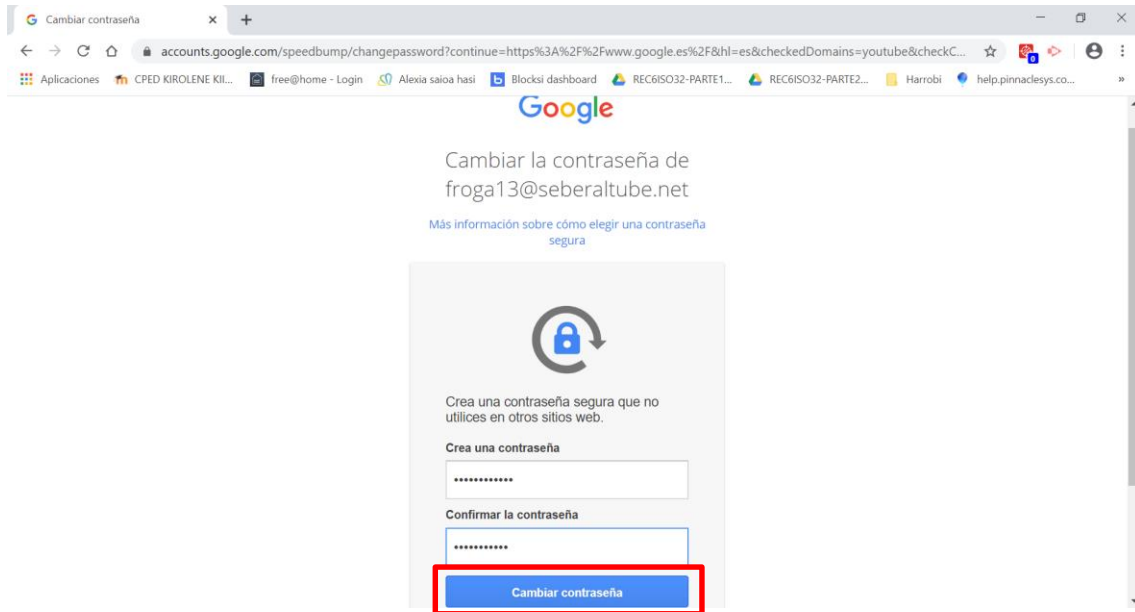

Seber Altube Ikastola

Argitu dagigun etorkizuna, euskara zabal hadi herrira

ETA Z/G 48300 GERNIKA-LUMO • Tel.: 946270003 - Faxa: 946270153 • Haur eskola: 946270152 - 696017282

•E-maila: seber@ikastola.net • www.seberaltubeikastola.net

5. Orain pasahitza aldatzeko eskatzen digu. Zuek nahi duzuen pasahitza sartu behar duzue, ahaztuko ez duzuen bat. Bi bider idatzi behar duzue eta gero “cambiar contraseña” sakatu.